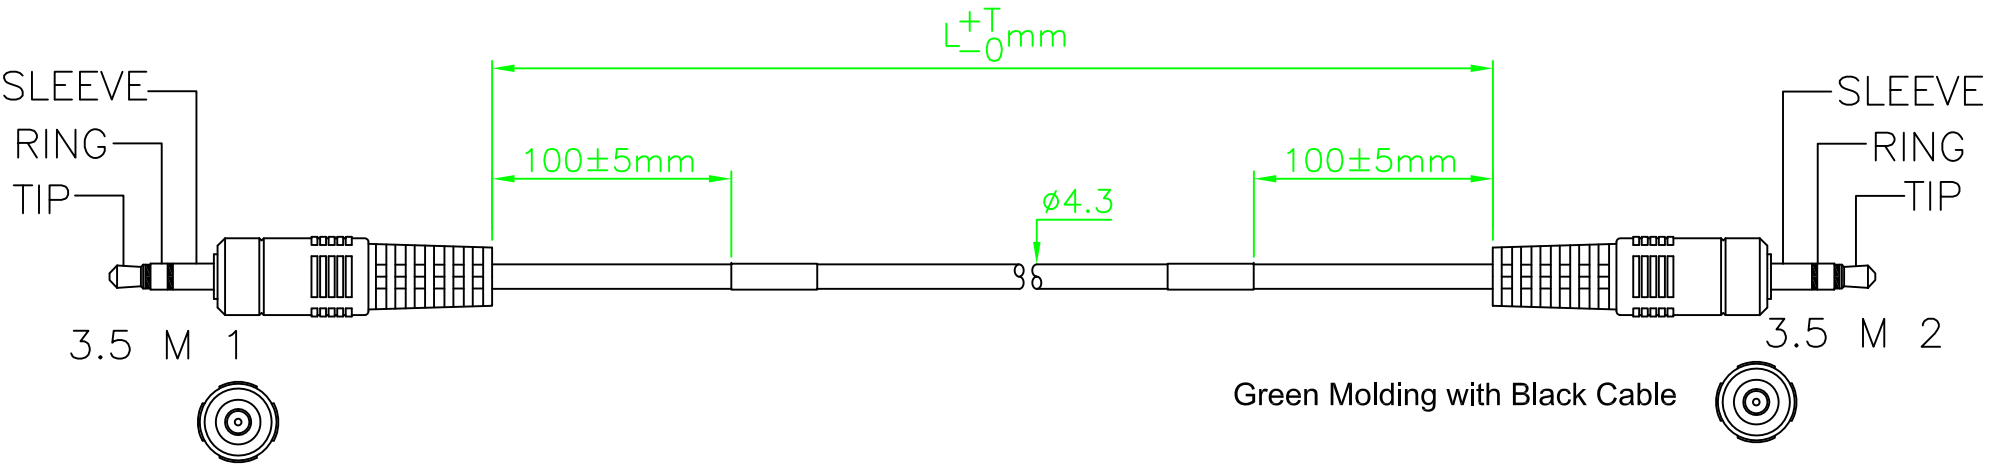

REV	DESCRIPTION	DATE
0	ISSUE	02/18/05
1	ADD LBL	07/29/08

Bulk Cable:
 NEC CM
 CEC CMG FT4
 RoHS Compliant

E-3.5SM-M-100	30480	150
E-3.5SM-M-75	22860	120
E-3.5SM-M-50	15240	100
E-3.5SM-M-25	7620	50
E-3.5SM-M-12	3657.6	50
E-3.5SM-M-6	1828.8	30
E-3.5SM-M-3	915	20
P/N.	L(mm)	T(mm)

LIBERTY AV SOLUTIONS WWW.LIBAV.COM
 11675 RIDGELINE DRIVE (800) 530-8998
 COLORADO SPRINGS, CO 80921

UNIT:mm	TITLE:
SCALE: None	Assembly Specification CBL, ASY, AUD, PVC
UNLESS OTHERWISE SPECIFIED TOLERANCES: x ±.015 xx ±.010 xxx ±.005 ANGLE ± 1°	PART NUMBER: E-3.5SM-M-XXX
	DR. RP
SHEET 1/1	DWG. #: LWC-ASY-00085
	CH. RP
	AP. RP